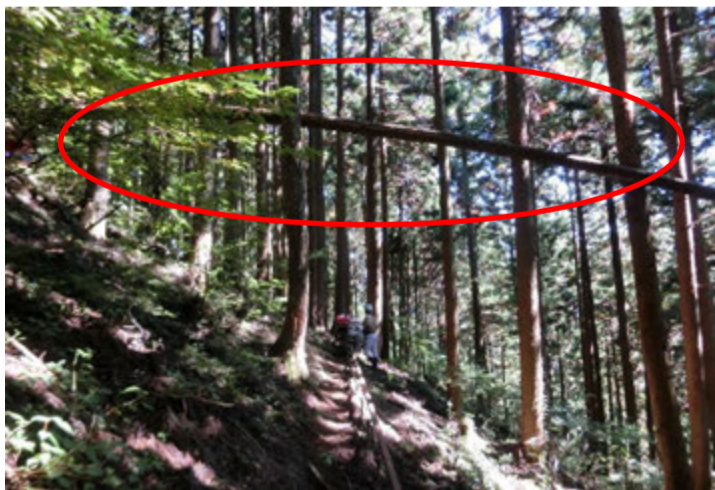

皆様お疲れ様でした

2日目は 作業用モノレール軌道周辺の障害木の伐採を行いました。

モノレール軌道上に傾いたスギの木を→

杉's皆さんの協力で伐採しました。

作業用モノレールの始業点検

支障木の整理

樹上の特殊伐採実演

赤丸の部分の拡大です。